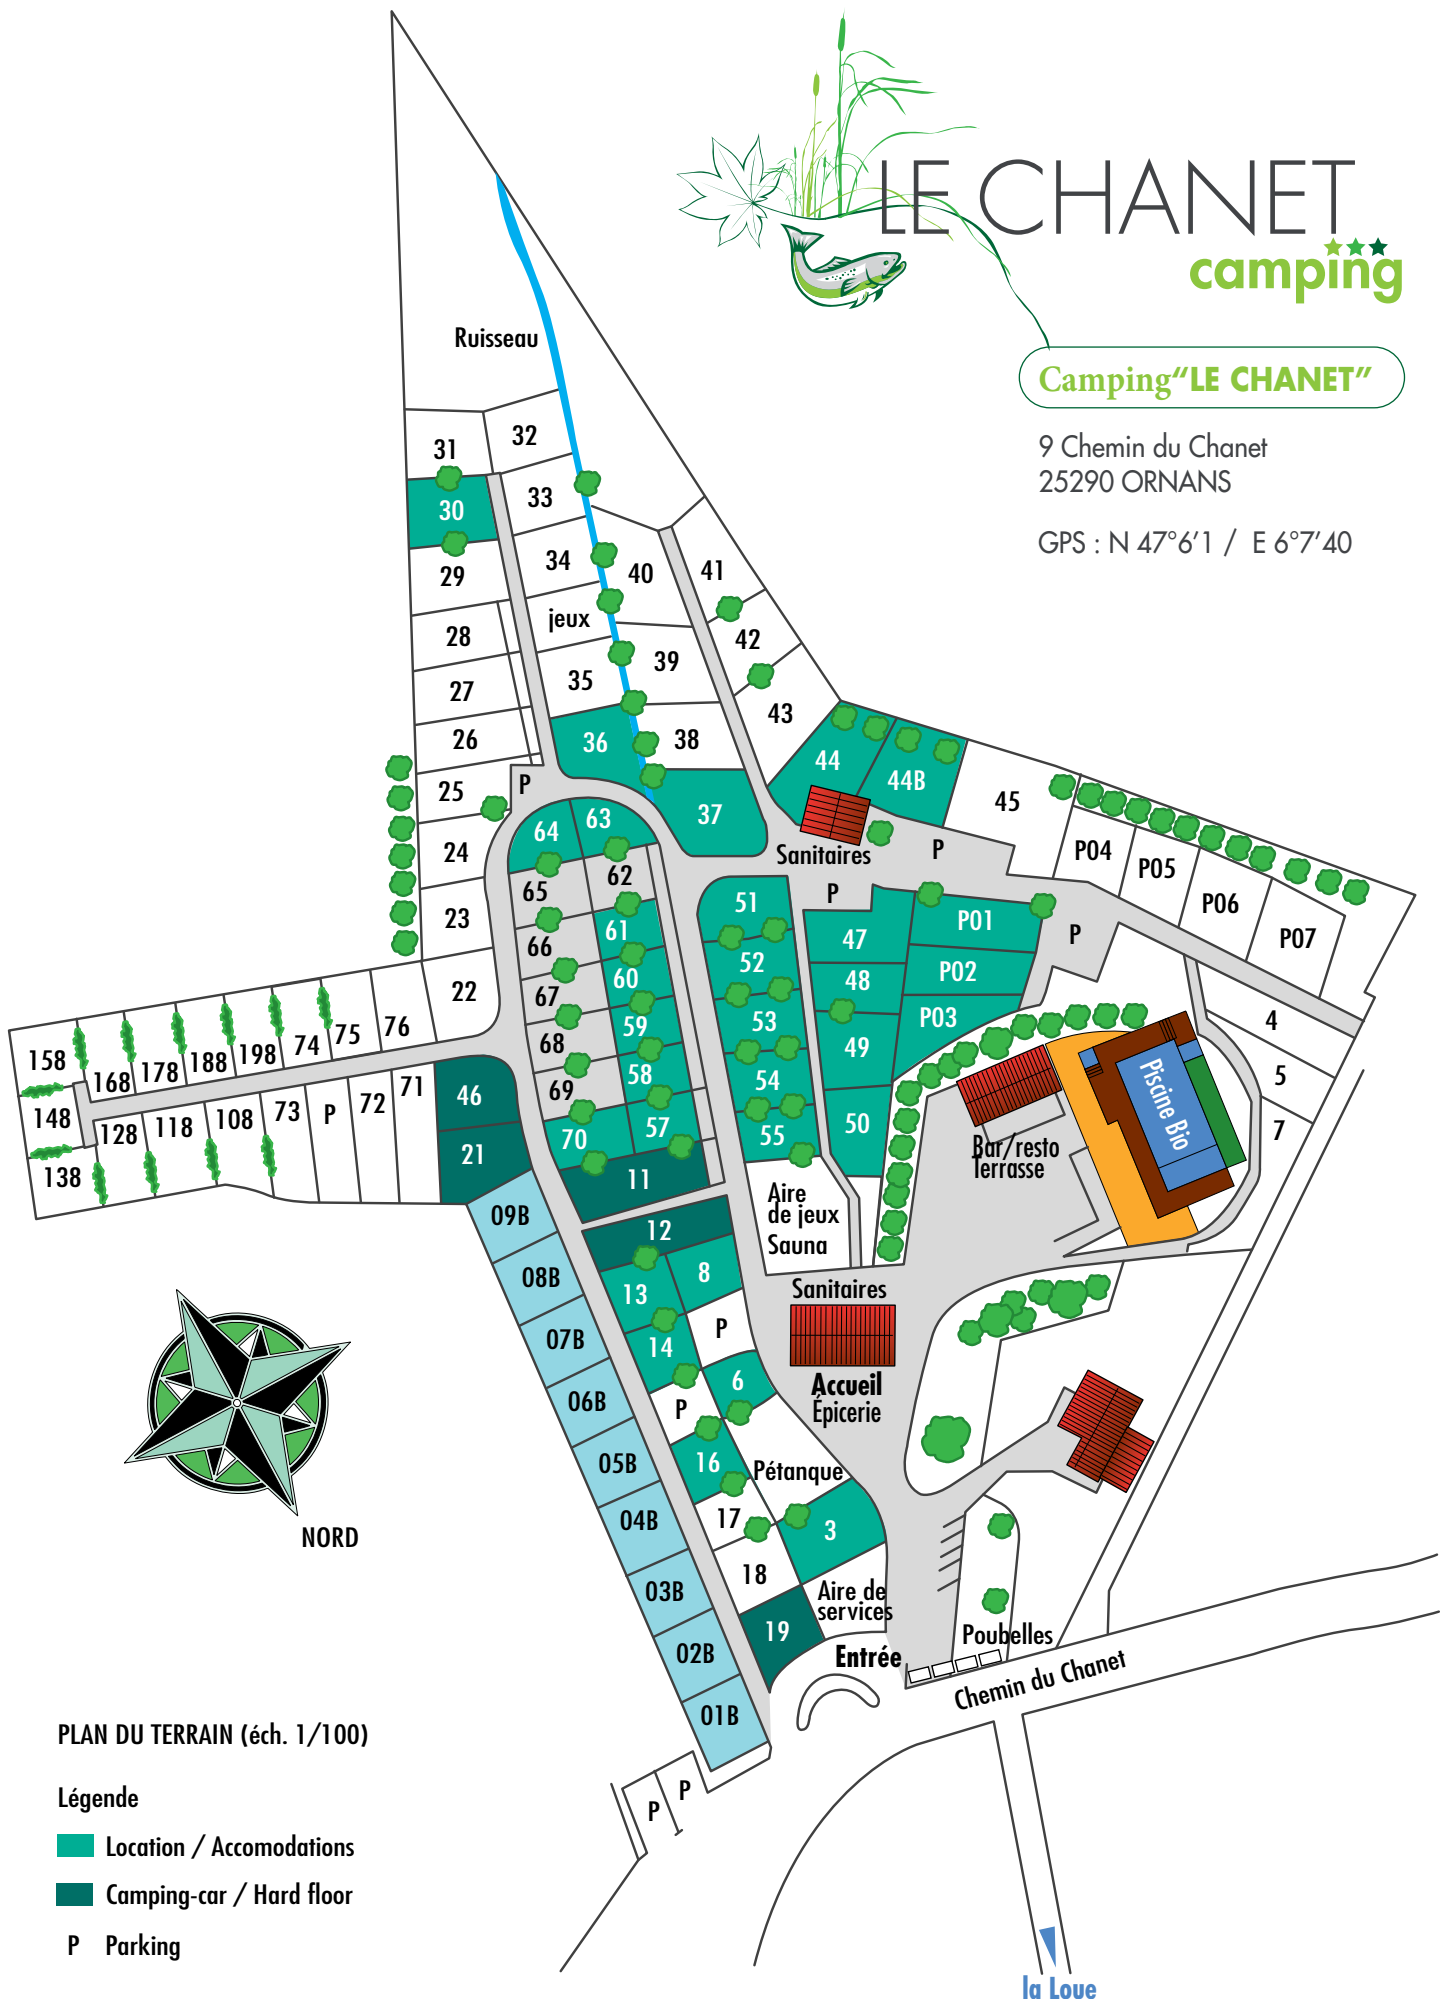

LE CHANET camping

Camping "LE CHANET"

9 Chemin du Chanet
25290 ORNANS

GPS : N 47°6'1 / E 6°7'40

PLAN DU TERRAIN (éch. 1/100)

Légende

- Location / Accomodations
- Camping-car / Hard floor
- P Parking